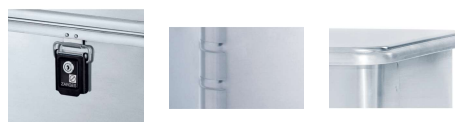

Box ZARGES

La soluzione di trasporto e stoccaggio sicura ed economica dalla struttura compatta.

Descrizione del prodotto

- Cassa universale in lega leggera.
- Coperchio con cerniere in acciaio inox e guarnizione periferica rivestita in materiale espanso, a protezione da polvere ed acqua.
- Coperchio autobloccante.
- Coperchio profondo senza spigoli di impilamento.
- Profilato del contorno, del coperchio e del fondo in profilato pieno.
- Giunti completamente saldati.
- Nervature di rinforzo agli angoli.
- Chiusure a cerniera con serrature a innesto. Possibile chiusura aggiuntiva con sigilli o lucchetto (spessore staffa max. 6 mm).
- Maniglie a scomparsa estremamente resistenti sui lati anteriori.
- Manico valigia sul lato anteriore per 40860 e 40861.

Caratteristiche del prodotto

Guarnizione: guarnizione del coperchio in schiuma

Materiale: Alluminio

Nervature circonferenziali: no

Rotelle integrate: no

Spigoli di impilamento: no

Suggerimenti e caratteristiche speciali

Dimensione di passaggio libero ca. 30 mm minore della dimensione interna.

Mini-Box XS - in speciale formato bagaglio a mano! (vedere n. 1)

Varianti di prodotto

Numero d'ordine	Capacità	Descrizione	Dimensioni esterne L x P x A	Dimensioni interne L x L x A	Maniglie	Nervature angolari	Peso
40860	24 l	Mini-Box XS	ca. 500 mm x ca. 340 mm x ca. 200 mm	450 mm x 290 mm x 180 mm	Maniglia anticaduta	no	3.1 kg
40861	42 l	Mini-Box	ca. 600 mm x ca. 400 mm x ca. 240 mm	550 mm x 350 mm x 220 mm	Maniglia anticaduta	sì	4 kg
40877	60 l	Mini-Box Plus	ca. 600 mm x ca. 400 mm x ca. 330 mm	550 mm x 350 mm x 310 mm	Maniglie a scomparsa	sì	4.5 kg
40862	81 l	Midi-Box	ca. 800 mm x ca. 400 mm x ca. 330 mm	750 mm x 350 mm x 310 mm	Maniglie a scomparsa	sì	5.5 kg
40863	135 l	Maxi-Box	ca. 900 mm x ca. 500 mm x ca. 370 mm	850 mm x 450 mm x 350 mm	Maniglie a scomparsa	sì	6.9 kg